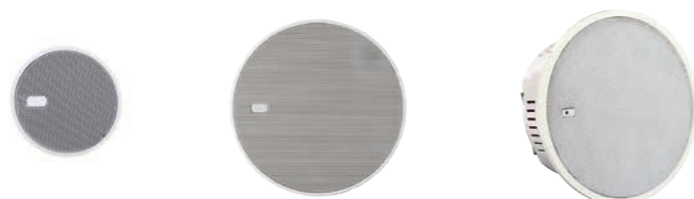

Rammer

Tilpass ditt In-Wall produkt til ditt interiør eller integrer det i et bryterpanel med andre enheter

Elnr. 64 410 72	EIS Enkelramme, plast (standard)	Hvit	45×45 mm
Elnr. 64 410 73	EIS Enkelramme, plast (standard)	Sort	45×45 mm
Elnr. 64 410 68	EIS Dobbeltramme, plast	Hvit	2 × 45×45 mm
Elnr. 64 410 69	EIS Dobbeltramme, plast	Sort	2 × 45×45 mm
Elnr. 64 410 70	EIS Blindlokk, plast	Hvit	45×45 mm
Elnr. 64 410 71	EIS Blindlokk, plast	Sort	45×45 mm
Elnr. 64 410 66	EIS Overgangsramme	Hvit	45×45 til 55×55 mm
Elnr. 64 410 67	EIS Overgangsramme	Sort	45×45 til 55×55 mm
Elnr. 64 036 20	EIS Aluminiumsramme, enkel	Grå	45×45 mm
Elnr. 64 036 21	EIS Glassramme, enkel	Hvit	45×45 mm
Elnr. 64 036 22	EIS Glassramme, enkel	Sort	45×45 mm

Trafo

Elnr. 64 410 65 EIS In-Wall Trafo/strømforsyning 15V DC

Høytalere

Elnr. 64 410 42	EIS Høytaler 5"	Hvit	16 Ω uten IR-sensor	dybde 60 mm, hullstørrelse 150 mm
Elnr. 64 410 52	EIS Høytaler 5"	Hvit	8 Ω uten IR-sensor	dybde 60 mm, hullstørrelse 150 mm
Elnr. 64 036 24	EIS Høytaler 2,5"	Hvit	16 Ω uten IR-sensor	dybde 36 mm, hullstørrelse 76 mm
Elnr. 64 036 25	EIS Høytaler 2,5"	Hvit	8 Ω uten IR-sensor	dybde 36 mm, hullstørrelse 76 mm
Elnr. 64 410 41	EIS Høytaler i500	Hvit	8 Ω (passiv)	dybde 93 mm, hullstørrelse 190 mm

Basic BT er en enkel Bluetooth-forsterker som kan kobles til de høyttalerne du ønsker. Legg den over himling og koble til våre innfelte 2,5" eller 5" høyttalere eller koble til dine eksisterende bokhyllehøytalere. Tillater sammenkobling med inntil 4 stk 8Ω eller 8 stk 16Ω høyttalere. Utgangseffekt på 10W ved 8Ω.

Basic BT fungerer perfekt i hjemmet, på hytta, i båten eller i bobilen - nær sagt hvor som helst. Eneste forutsetning er at den kobles til et 230V strømuttak.

Lyden styres i sin helhet fra din telefon eller nettbrett – det blir ikke enklere!

Elnr. 64 410 74